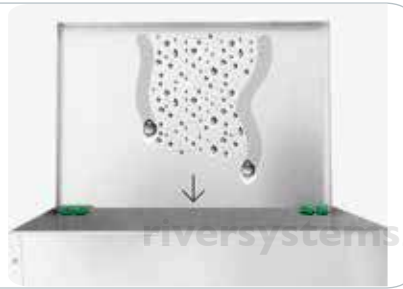

www.riversystems.it

via Marco Polo 33, 35011 Campodarsego (PD) Italia

Telefono: (+39) 0499202464
 Correo: info@riversystems.it

DETALLES DEL PRODUCTO

Tapa inclinada

Diseñado para facilitar el flujo de agua y la condensación que se forma en su interior.

Complementos en material plástico

Las bisagras para el movimiento de la puerta basculante y la tapa están hechas de material plástico para garantizar una larga vida útil del producto.

Patas

Patas de apoyo de plástico para evitar el contacto directo de la chapa con el suelo, por lo tanto, oxidaciones que pueden afectar a la duración del comedero.

Borde de goteo redondeado

Asegura que la lluvia no moje el pienso y que el animal no se lastime al comer.

Separador anti-desperdicio

Fabricado en material plástico, evita que el animal derrame el pienso.